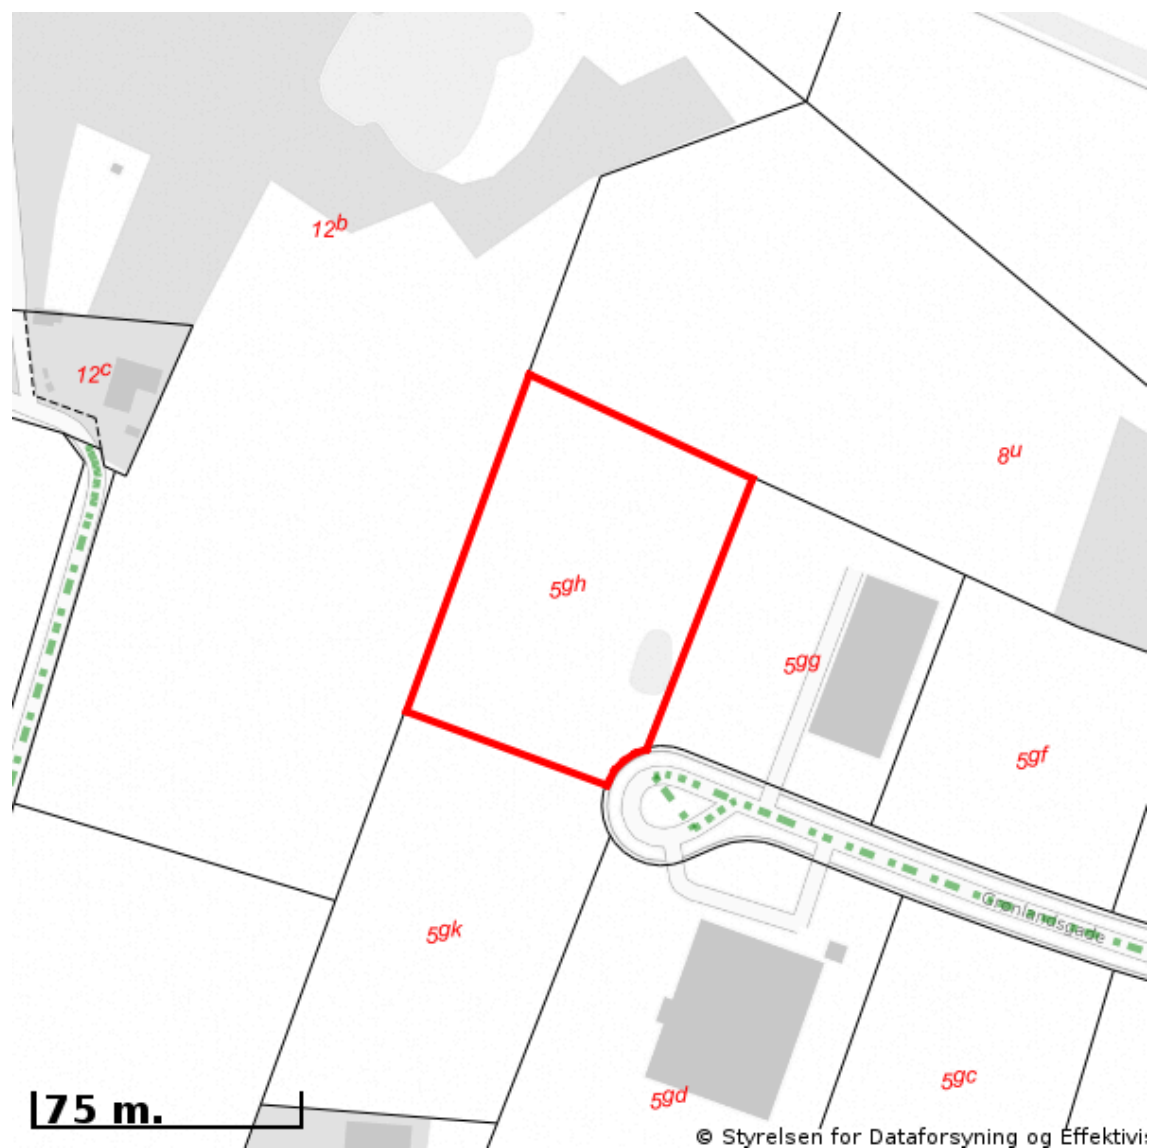

## Kort over vejforsyning

Vejforsyning omkring matr.nr. 5gh, Troelstrup By, Haslev

Oplysninger om vejforsyning er indhentet d. 18. september 2023.

Signaturforklaring vedr. vej-/stistatus:

- Offentlig
- Privat fælles
- Øvrige (privat/almen/udlagt privat fælles)
- ..... Planlagt nedklassificering
- ▭ Matrikelnummer