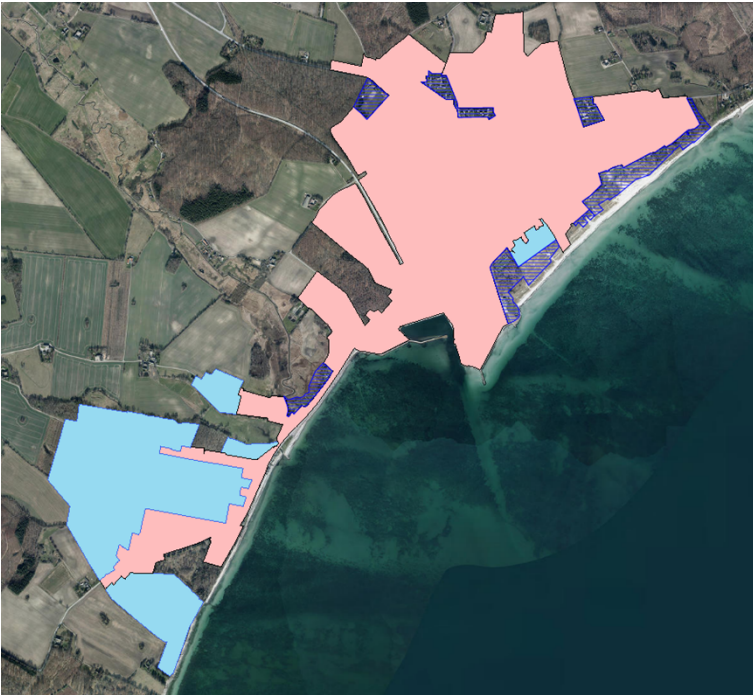

Bilag B

Oversigt over Centerbyer – inkl. byafgrænsninger, som er beliggende i landzone

 Byzone

 Afgrænset område, som er beliggende i landzone

Haslev

Faxe

Rønnede

Faxe Ladeplads

 Sommerhusområde
– administreres efter
byreglerne, jf. Lov om
Private fællesveje

Karise

Dalby

Terslev