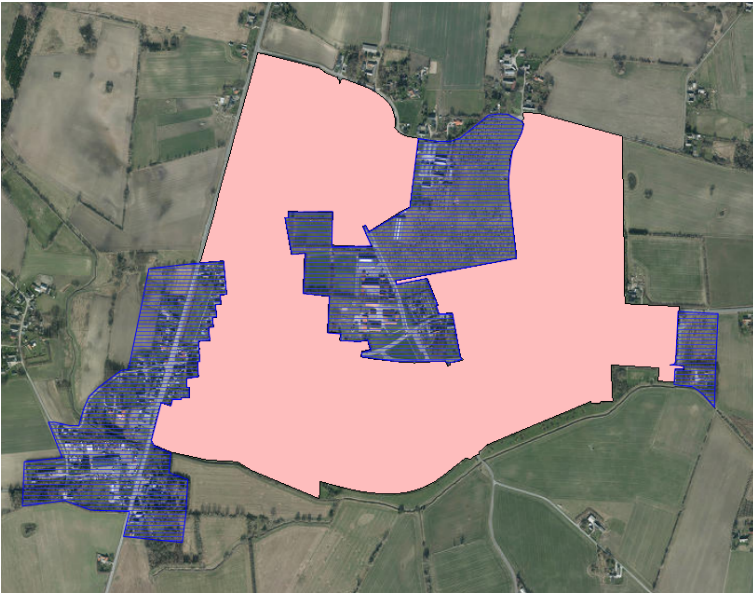

Bilag B

Oversigt over Centerbyer – inkl. byafgrænsninger, som er beliggende i landzone

 Byzone

 Afgrænset område, som er beliggende i landzone

Haslev

Faxe

Rønnede

Faxe Ladeplads

 Sommerhusområde
– administreres efter
byreglerne, jf. Lov om
Private fællesveje

Karise

Dalby

Terslev