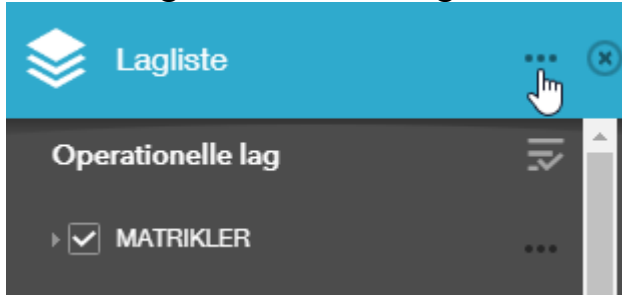

LAGLISTE (SE MATRIKLER, SOGNE, EJERLAV, LOKALPLANER M.M.)

Du kan se et lag ved at sætte flueben ud for teksten.

For at se signaturen skal du trykke på overskriften i laget, her er det "Lokalplaner". Du lukker signaturen igen ved at trykke på overskriften.

Hvis du trykker på de tre små prikker til højre for laget, kan du vælge forskellige funktioner.

Der er to måder du kan minimere laglisten på, her under kan du se de to måder:

Her kan du klikke laglisten fra og til på kortet.

Du kan også minimere laglisten ved at trykke på de tre prikker.

For at få åbne laglisten igen, skal du trykke på det minimerede ikon.

VÆLG ET ANDET BAGGRUNDSKORT VIA GALLERI

Klik på det baggrundskort du vil bruge.