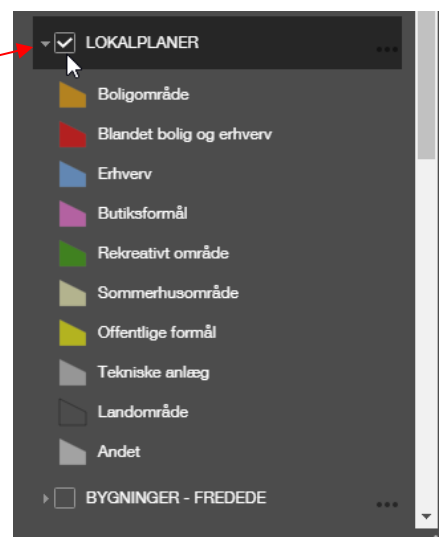

Zoom funktion – Søg adresse eller matrikel – Lagliste – Galleri.

ZOOM FUNKTIONER:

Zoomer ind/ud i kortet eller zoom ud og se hele Faxe Kommune

SØG ADRESSE ELLER MATRIKEL:

Skriv adresse eller matrikel og tryk på søg.

LAGLISTE (SE MATRIKLER, SOGNE, EJERLAV, LOKALPLANER M.M.)

Du kan se et lag ved at sætte flueben ud for teksten.

For at se signaturen skal du trykke på overskriften i laget, her er det "Lokalplaner". Du lukker signaturen igen ved at trykke på overskriften.

Hvis du trykker på de tre små prikker til højre for laget, kan du vælge forskellige funktioner.

Der er to måder du kan minimere laglisten på, her under kan du se de to måder:

Her kan du klikke laglisten fra og til på kortet.