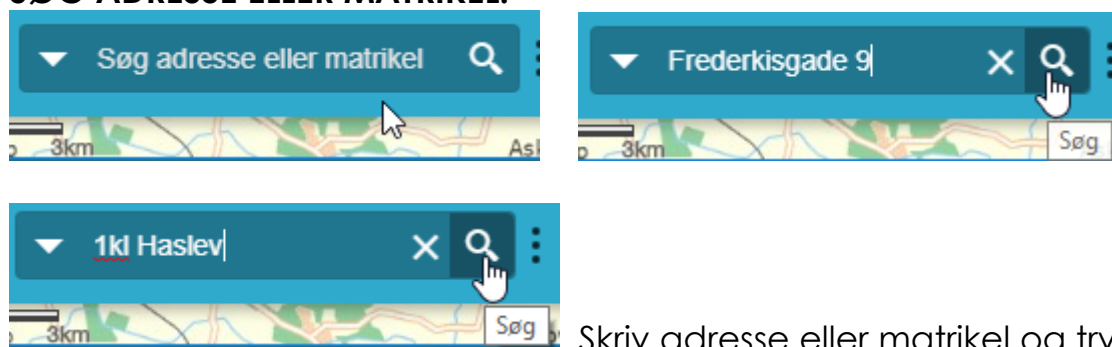

Zoom funktion – Søg adresse eller matrikel – Lagliste – Galleri.

ZOOM FUNKTIONER:

Zoomer ind/ud i kortet eller zoom ud og se hele Faxe Kommune

SØG ADRESSE ELLER MATRIKEL:

Skriv adresse eller matrikel og tryk på søg.

LAGLISTE (SE MATRIKLER, SOGNE, EJERLAV, LOKALPLANER M.M.)

Du kan se et lag ved at sætte flueben ud for teksten.

For at se signaturen skal du trykke på overskriften i laget, her er det "Lokalplaner". Du lukker signaturen igen ved at trykke på overskriften.