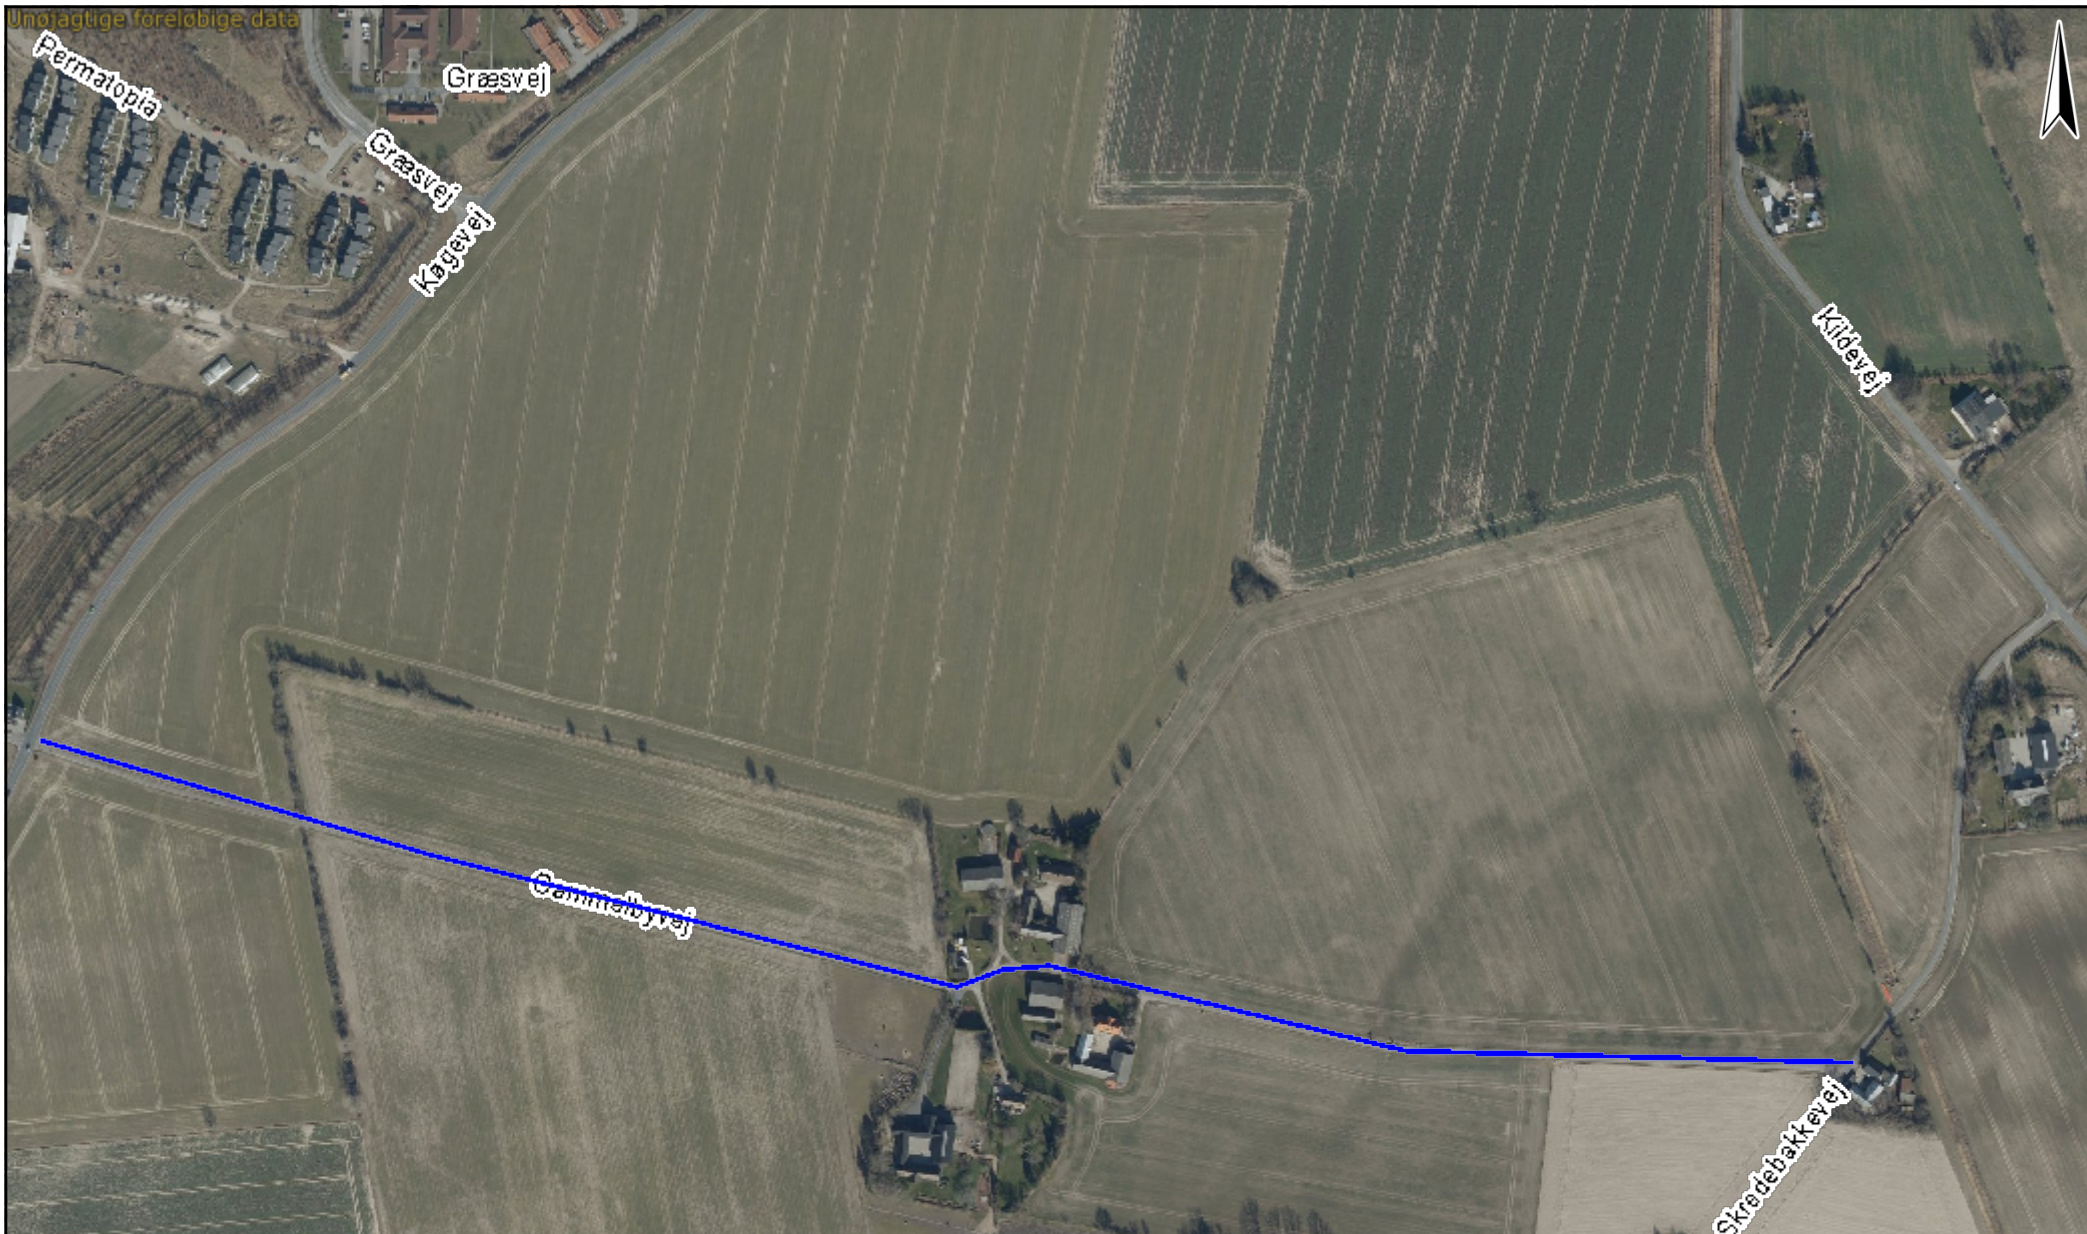

Unøjagtige foreløbige data

Gammelbyvej

Skredebakkevej

Gammelbyvej

FAXE
KOMMUNE

Copyright Faxe Kommune og SDFE - kortet er vejledende

Dato: 15-09-2022

Mål: 1:5000