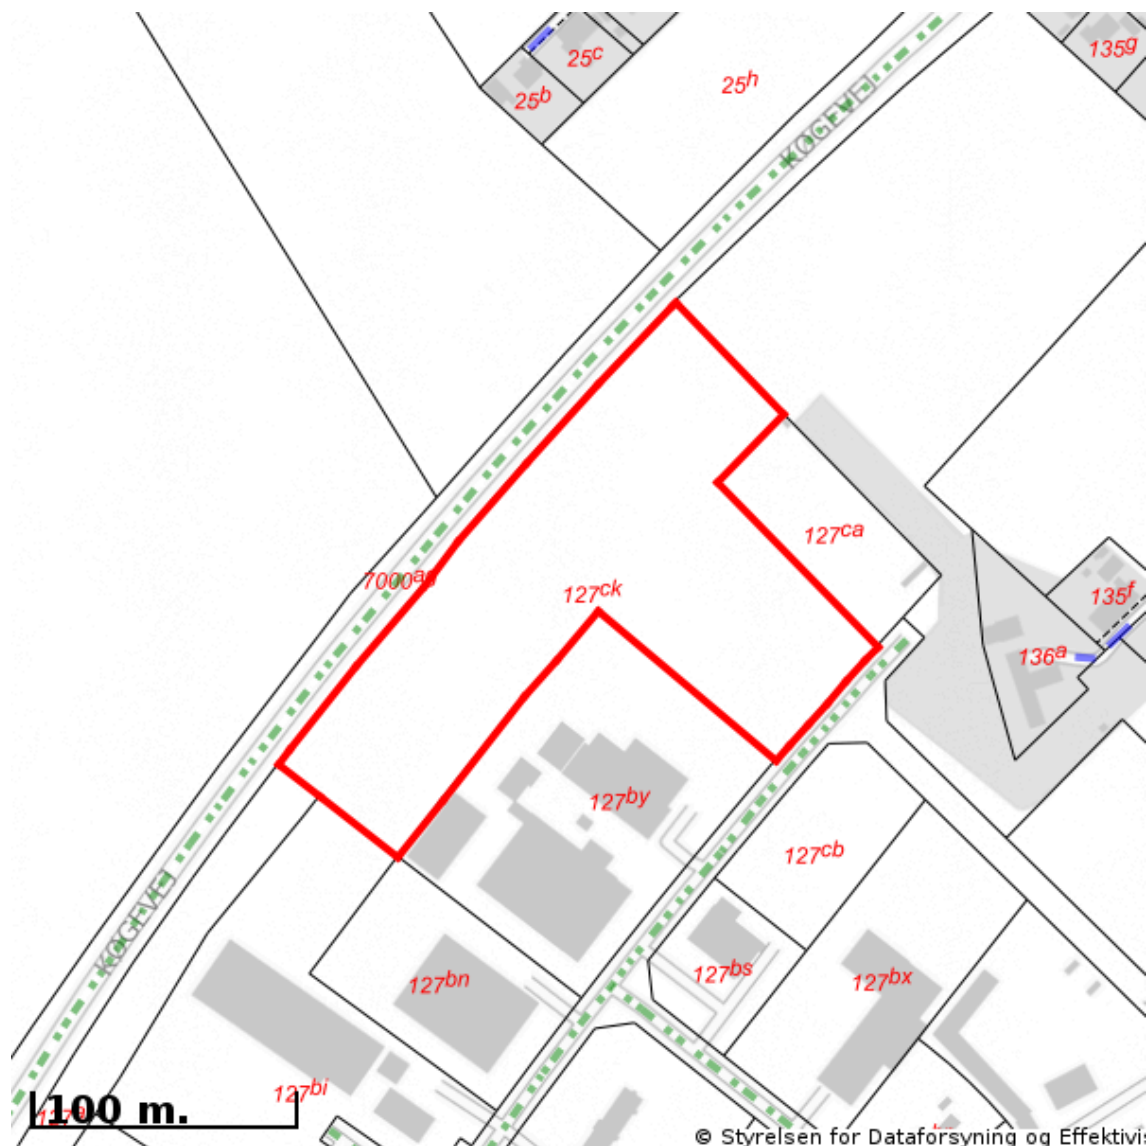

EJENDOMS DATA RAPPORT

Kort over vejforsyning

Vejforsyning omkring matr.nr. 127ck, Faxe By, Faxe

Oplysninger om vejforsyning er indhentet d. 1. november 2021.

Signaturforklaring vedr. vej-/stistatus:

-  Offentlig
-  Privat fælles
-  Øvrige (privat/almen/udlagt privat fælles)
-  Planlagt nedklassificering
-  Matrikelnummer

Kortet viser med farvemærkning de veje og stier, som vejmyndigheden har registreret som værende hhv. offentlige, private fælles eller private/almene/udlagte private fælles. Status for veje/stier uden farvemærkning er ikke oplyst. Kontakt kommunen for oplysning om disse.