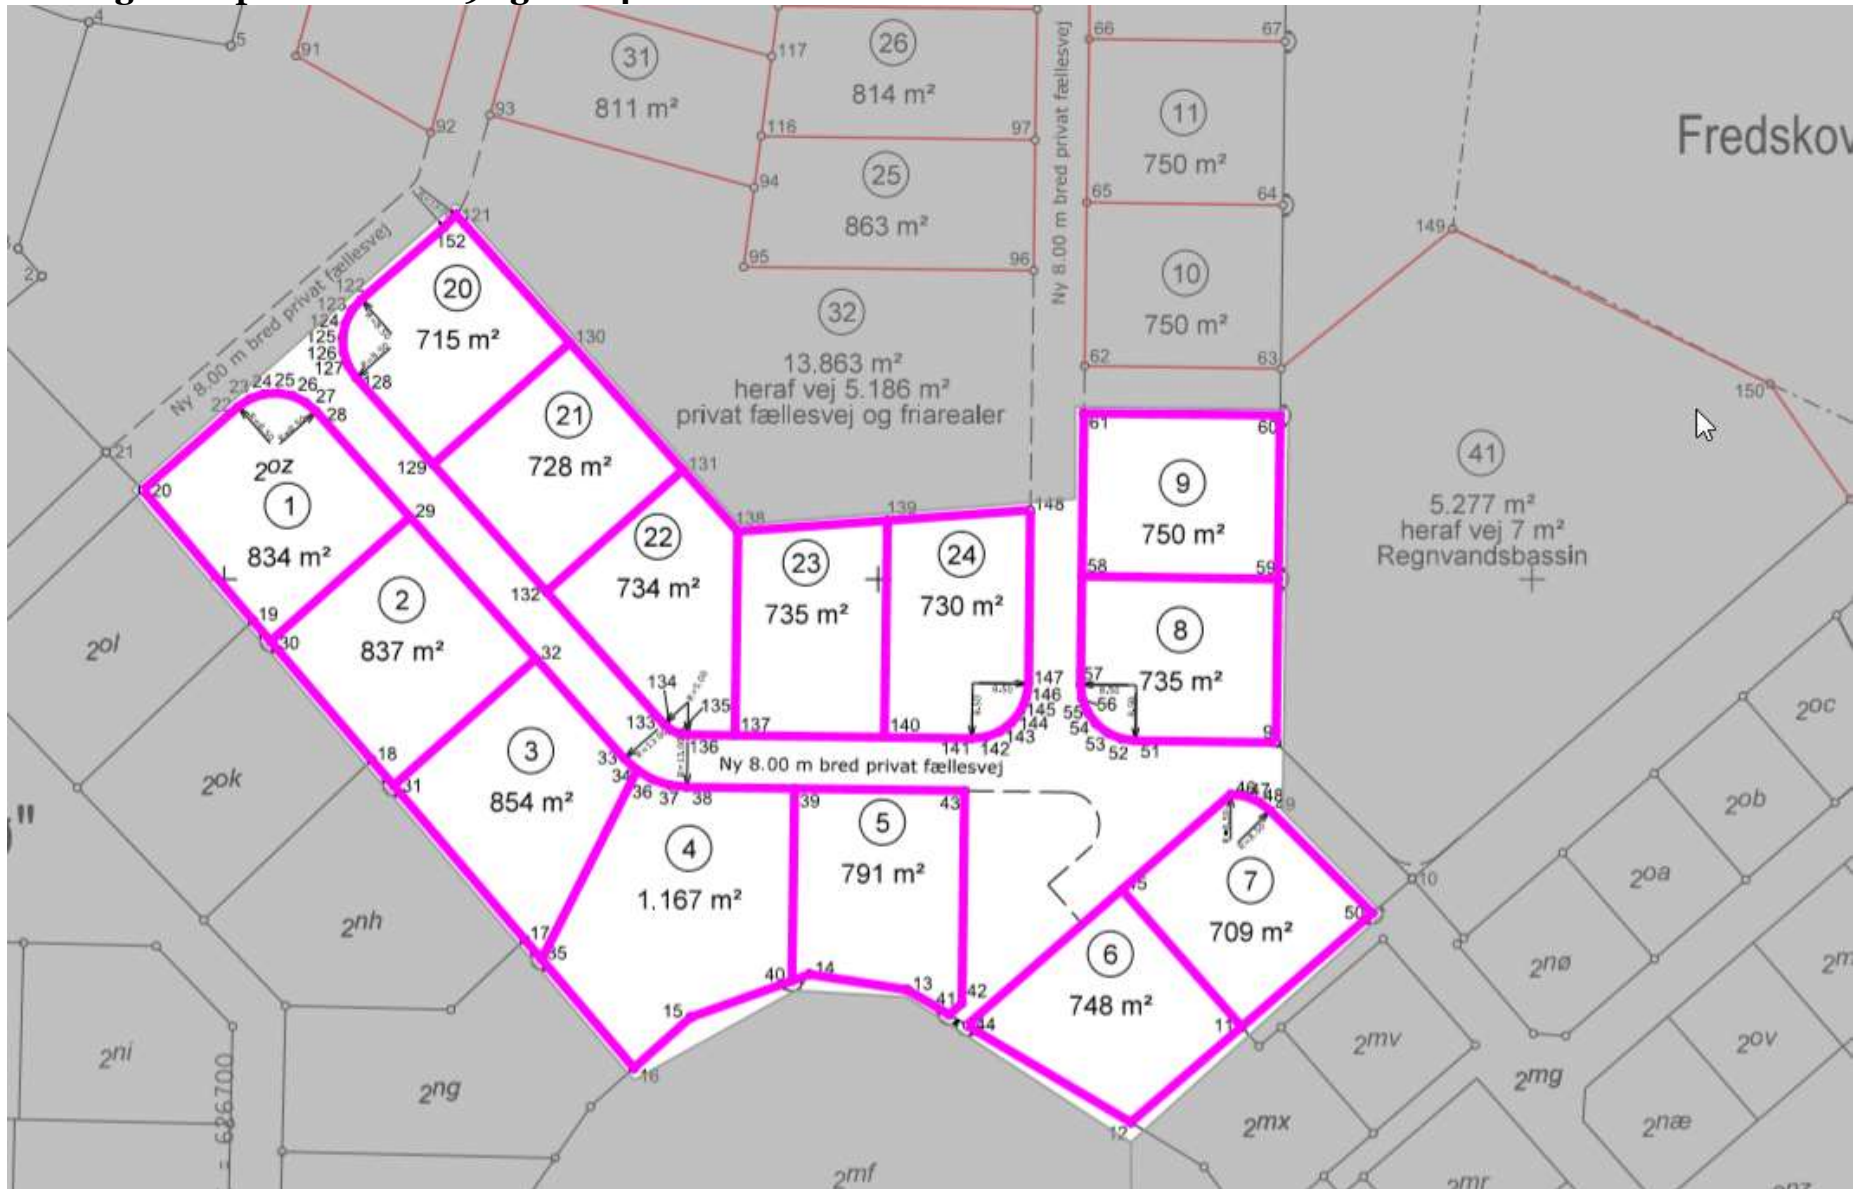

Oversigt over parcellerne 1-9 og 20-24

Luftfoto over området Tyttebærvej, Brombærvej og Gartnerhaven, Faxe Ladeplads