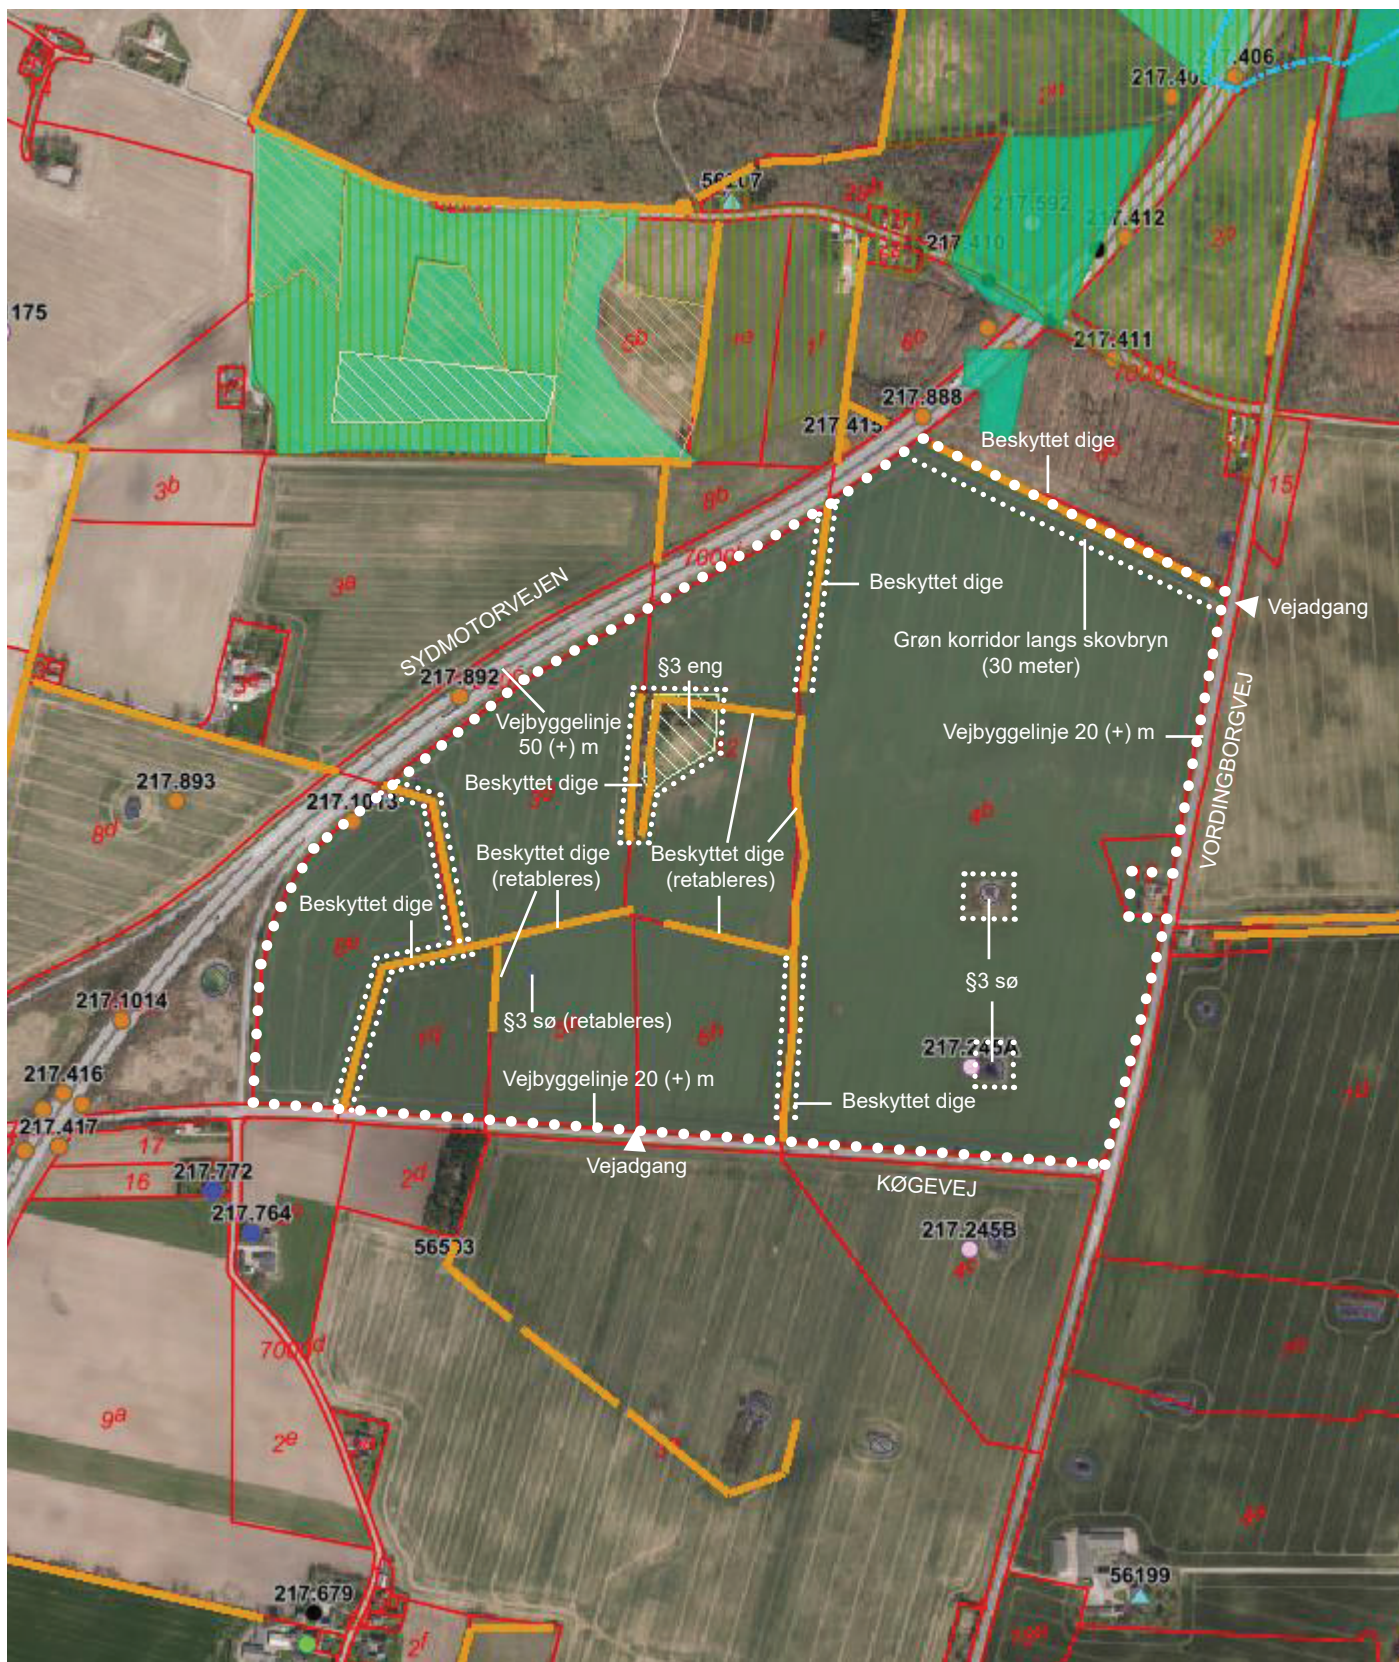

Solcelleprojekt ved Bregentved - Øst for Høsten Torp

Bilag 1: Områdeafgrænsning

30/7 2018

Mål 1:10.000

Solcelleprojekt ved Bregentved - Øst for Høsten Torp

Bilag 2: Bindinger

Natur, kultur og eksisterende tekniske anlæg (skovbyggelinje i nordlig del af området ikke vist)
30/7 2018

Mål 1:10.000