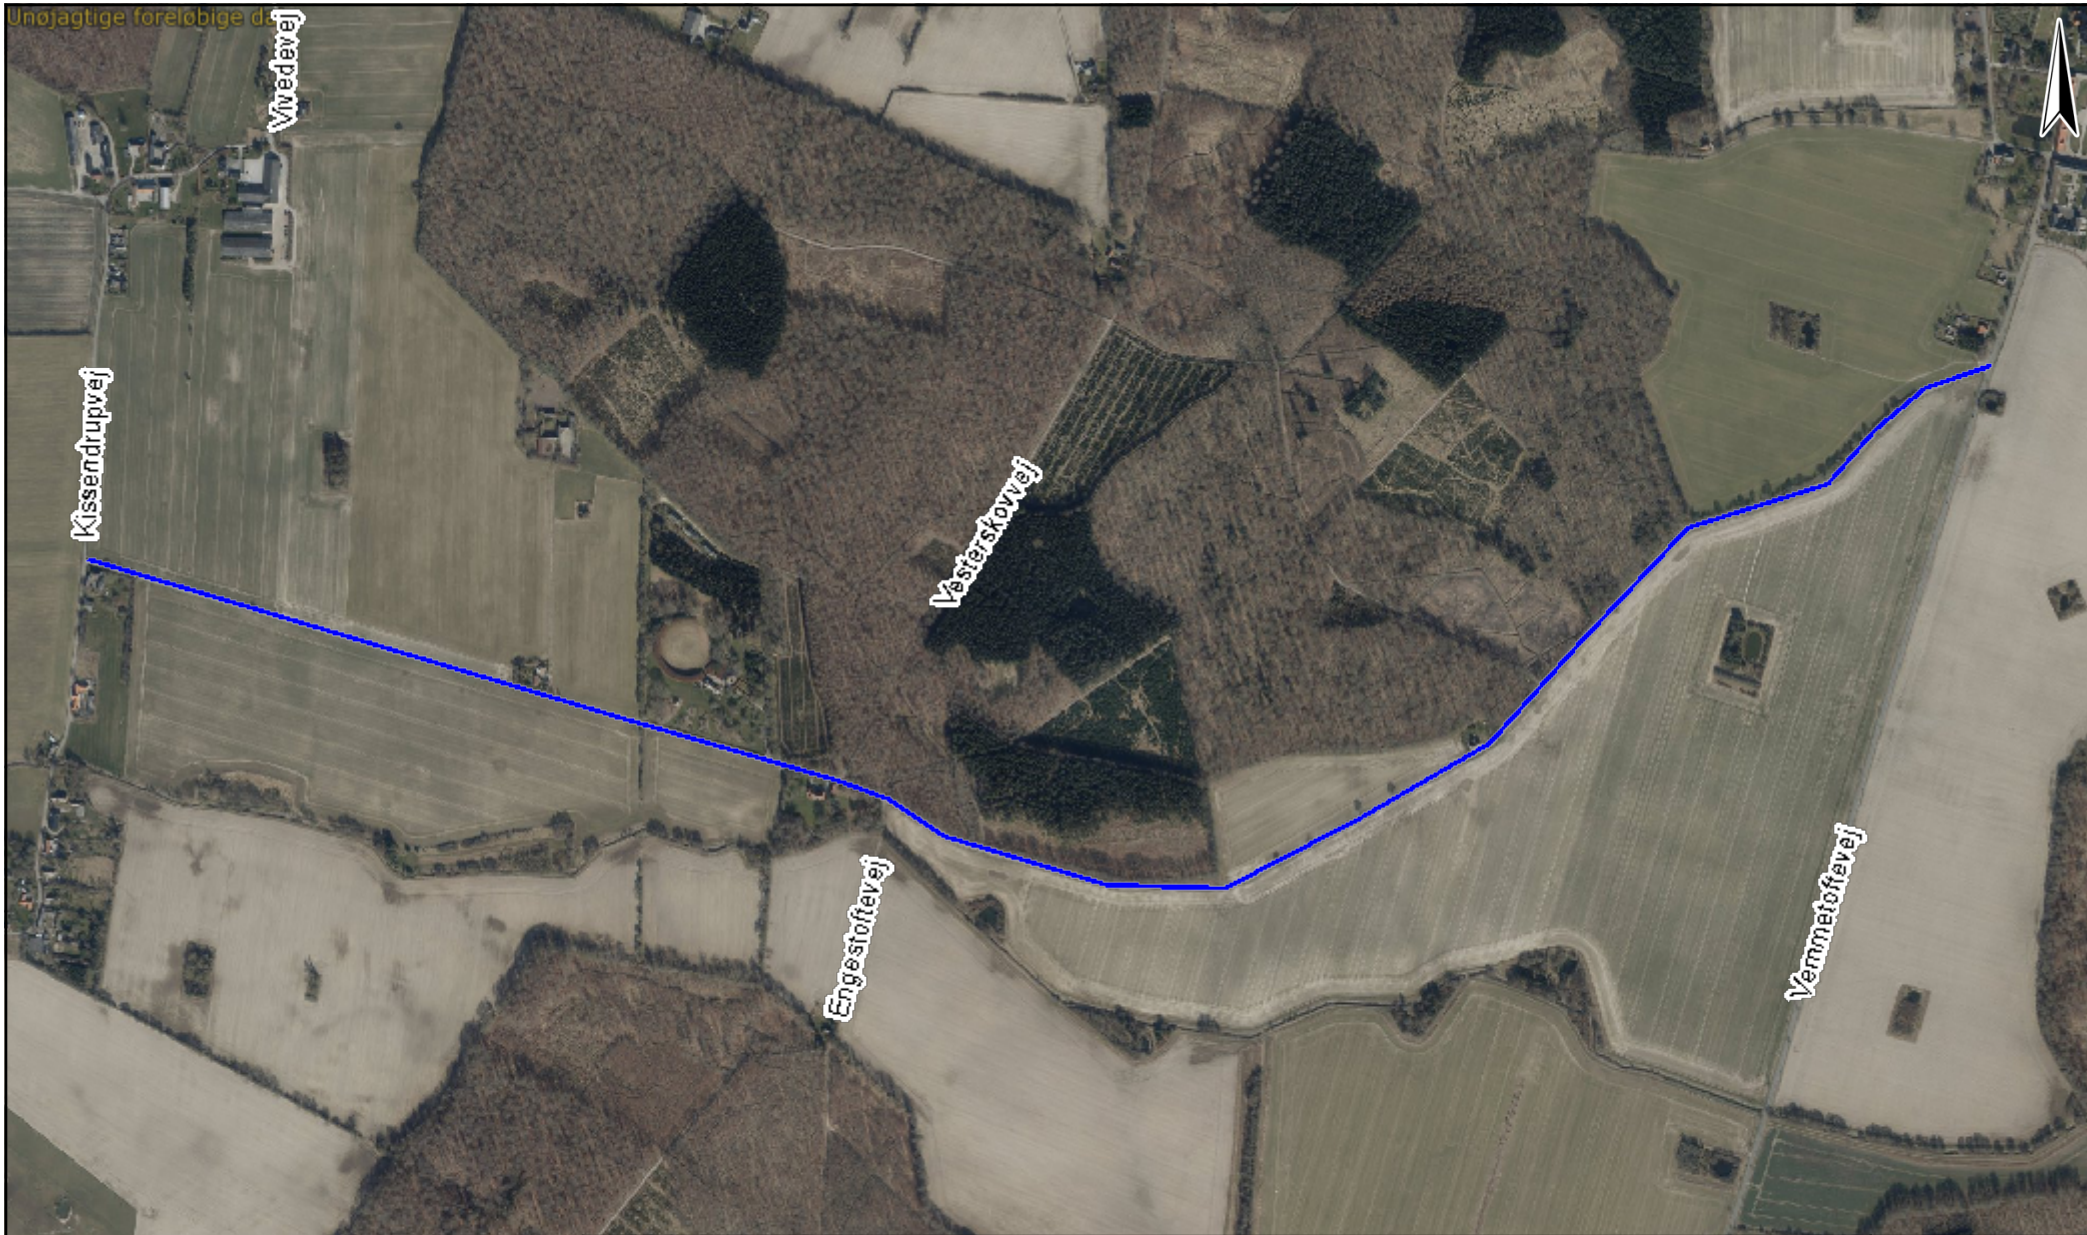

Unøjagtige foreløbige d

Vesterskovvej

FAXE
KOMMUNE

Copyright Faxe Kommune og SDFE - kortet er vejledende

Dato: 15-09-2022

Mål: 1:11500

Initialer: tlau