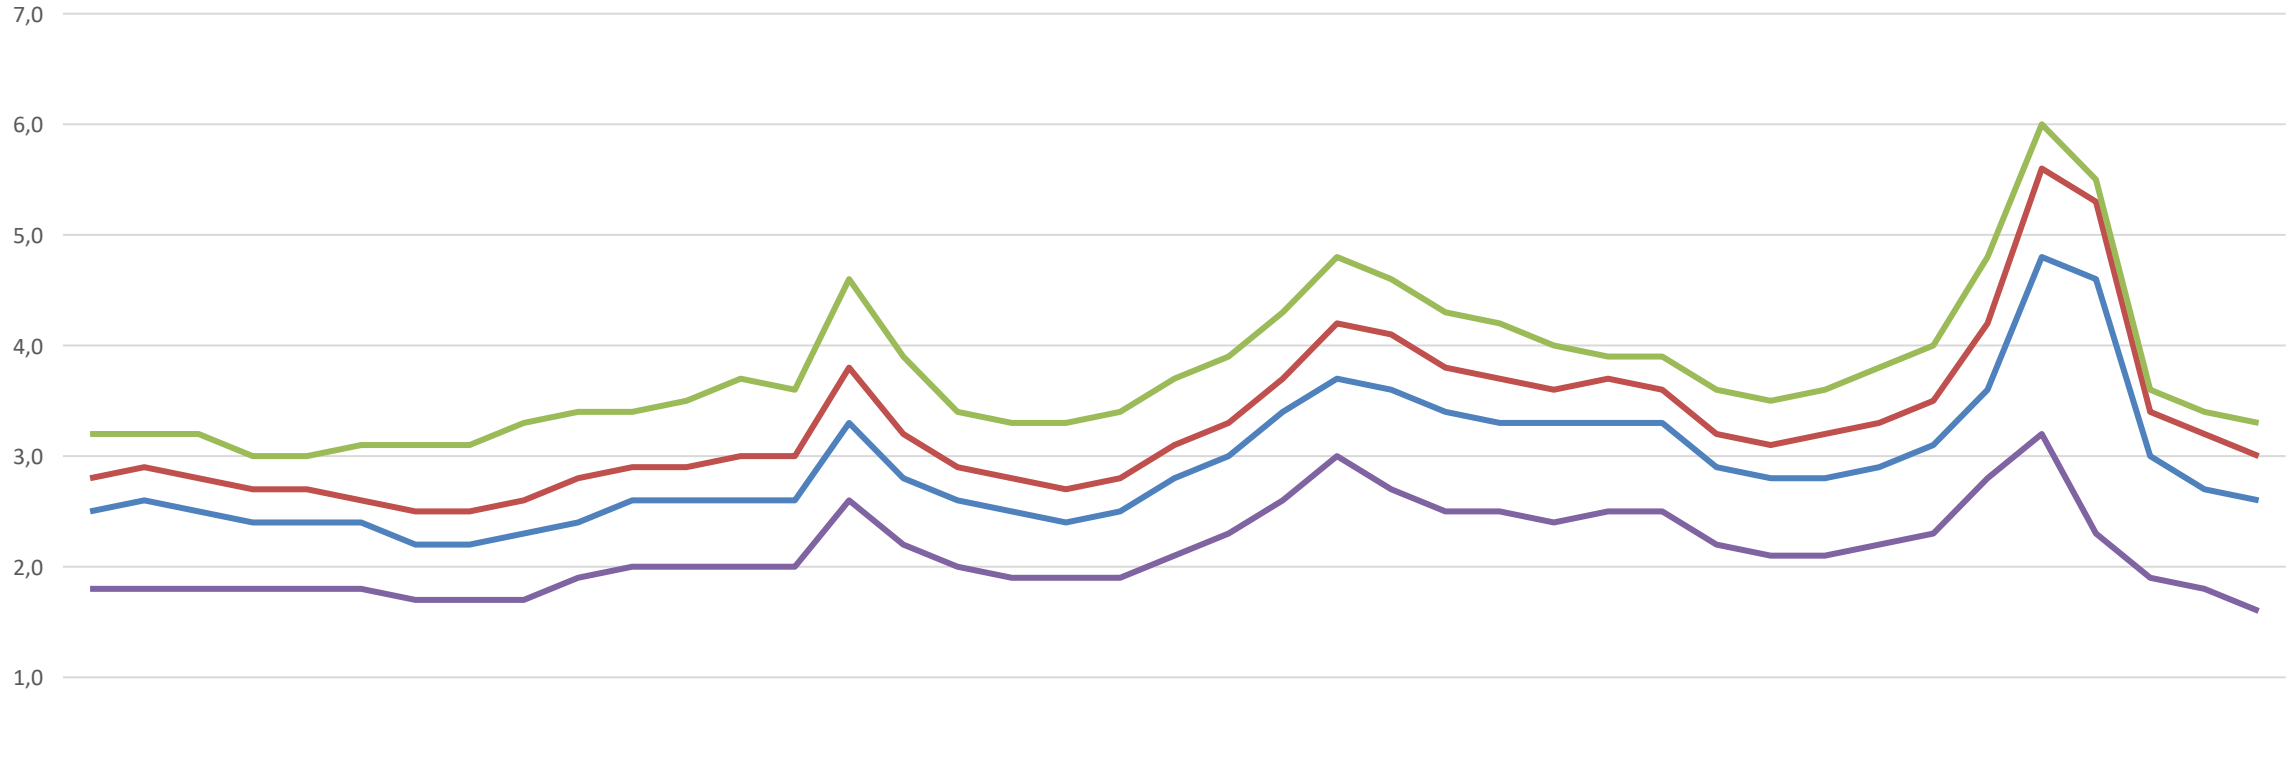

Fuldtidspersoner i pct. af arbejdsstyrken 16-66 år ★

Sygedagpenge

I maj 2022 var København Kommune den bedst rangeret Kommune i landet.

	Jan 2019	Feb 2019	Mar 2019	Apr 2019	Maj 2019	Jun 2019	Jul 2019	Aug 2019	Sep 2019	Okt 2019	Nov 2019	Dec 2019	Jan 2020	Feb 2020	Mar 2020	Apr 2020	Maj 2020	Jun 2020	Jul 2020	Aug 2020	Sep 2020	Okt 2020	Nov 2020	Dec 2020	Jan 2021	Feb 2021	Mar 2021	Apr 2021	Maj 2021	Jun 2021	Jul 2021	Aug 2021	Sep 2021	Okt 2021	Nov 2021	Dec 2021	Jan 2022	Feb 2022	Mar 2022	Apr 2022	Maj 2022
Hele landet	2,5	2,6	2,5	2,4	2,4	2,4	2,2	2,2	2,3	2,4	2,6	2,6	2,6	2,6	3,3	2,8	2,6	2,5	2,4	2,5	2,8	3	3,4	3,7	3,6	3,4	3,3	3,3	3,3	3,3	2,9	2,8	2,8	2,9	3,1	3,6	4,8	4,6	3	2,7	2,6
RAR Sjælland	2,8	2,9	2,8	2,7	2,7	2,6	2,5	2,5	2,6	2,8	2,9	2,9	3	3	3,8	3,2	2,9	2,8	2,7	2,8	3,1	3,3	3,7	4,2	4,1	3,8	3,7	3,6	3,7	3,6	3,2	3,1	3,2	3,3	3,5	4,2	5,6	5,3	3,4	3,2	3
Faxe	3,2	3,2	3,2	3	3	3,1	3,1	3,1	3,3	3,4	3,4	3,5	3,7	3,6	4,6	3,9	3,4	3,3	3,3	3,4	3,7	3,9	4,3	4,8	4,6	4,3	4,2	4	3,9	3,9	3,6	3,5	3,6	3,8	4	4,8	6	5,5	3,6	3,4	3,3
Best rangeret kommune	1,8	1,8	1,8	1,8	1,8	1,8	1,7	1,7	1,7	1,9	2	2	2	2	2,6	2,2	2	1,9	1,9	1,9	2,1	2,3	2,6	3	2,7	2,5	2,5	2,4	2,5	2,5	2,2	2,1	2,1	2,2	2,3	2,8	3,2	2,3	1,9	1,8	1,6