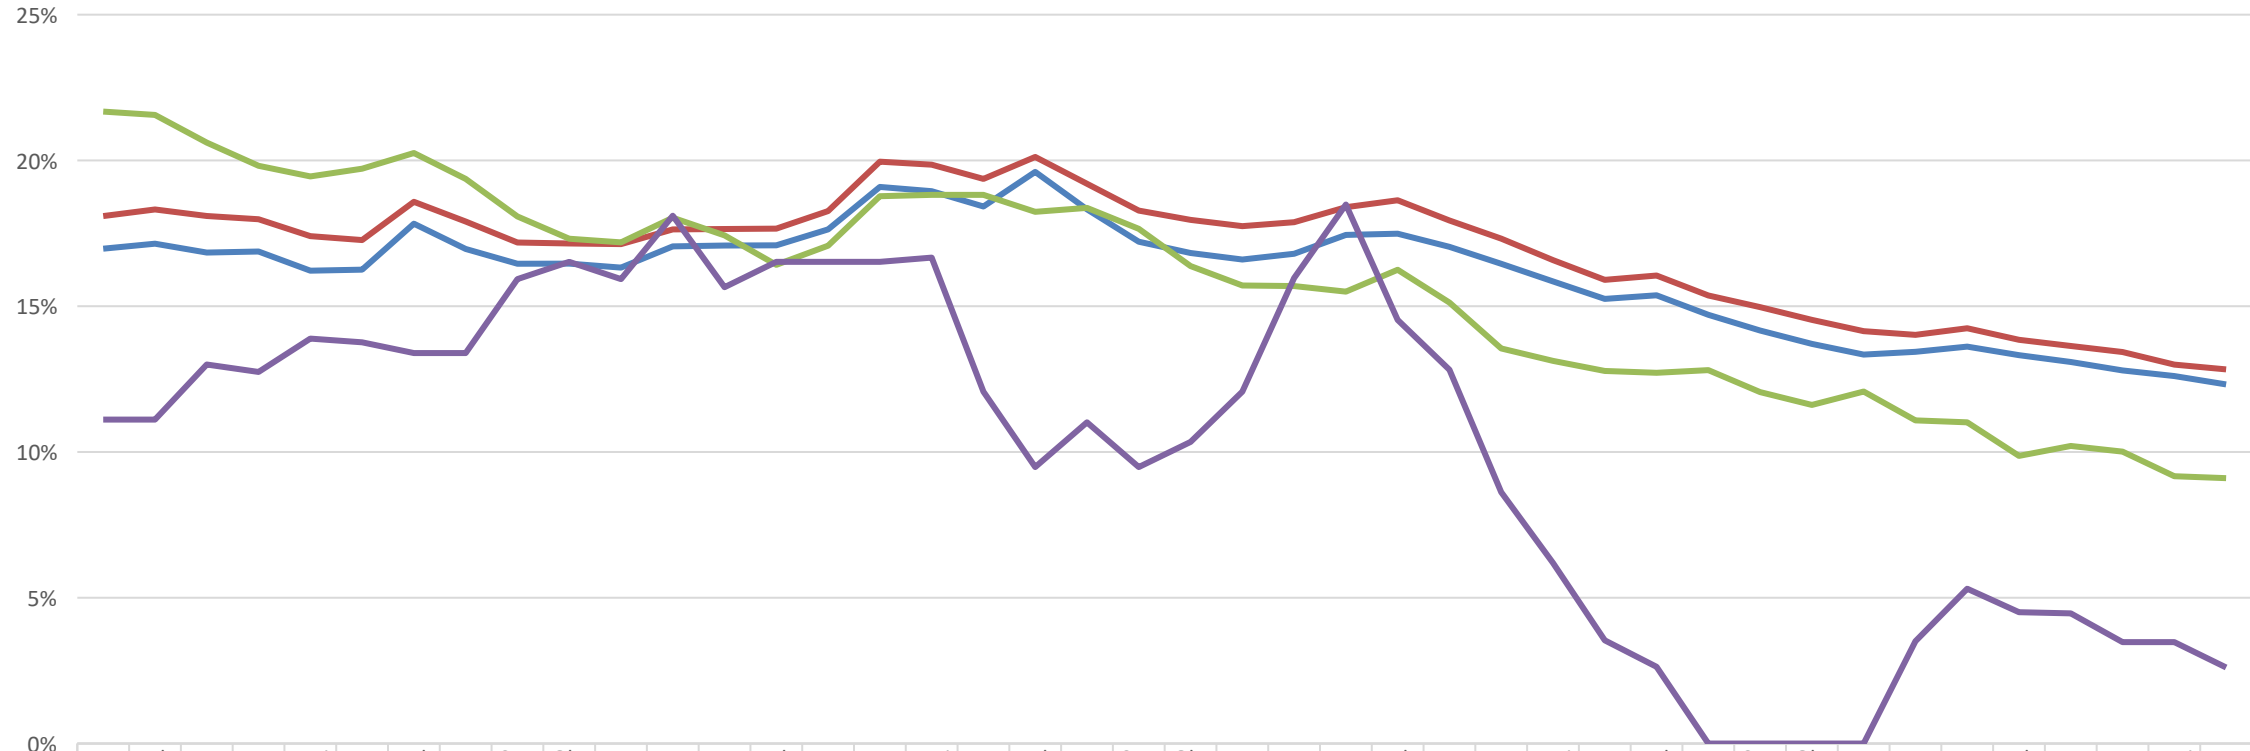

Nøgletal for beskæftigelses & Integrationsområdet

Fuldtidsledige i pct. af arbejdsstyrken

I juni 2022 var Hedensted Kommune den bedst rangeret Kommune i landet.

	Jan 2019	Feb 2019	Mar 2019	Apr 2019	Maj 2019	Jun 2019	Jul 2019	Aug 2019	Sep 2019	Okt 2019	Nov 2019	Dec 2019	Jan 2020	Feb 2020	Mar 2020	Apr 2020	Maj 2020	Jun 2020	Jul 2020	Aug 2020	Sep 2020	Okt 2020	Nov 2020	Dec 2020	Jan 2021	Feb 2021	Mar 2021	Apr 2021	Maj 2021	Jun 2021	Jul 2021	Aug 2021	Sep 2021	Okt 2021	Nov 2021	Dec 2021	Jan 2022	Feb 2022	Mar 2022	Apr 2022	Maj 2022	Jun 2022
Hele landet	3,9	3,9	3,8	3,4	3,4	3,4	3,4	3,5	3,4	3,5	3,6	3,7	3,9	3,9	4,2	4,9	5,1	5	4,8	4,6	4,4	4,3	4,3	4,4	4,8	4,9	4,6	4,2	3,8	3,5	3,4	3,3	3	2,8	2,6	2,4	2,8	2,7	2,6	2,5	2,4	2,4
Region Sjælland	3,9	3,9	3,7	3,4	3,3	3,3	3,1	3,2	3,2	3,3	3,4	3,5	3,7	3,7	4	4,6	4,9	4,7	4,3	4,1	4	4	3,9	4,1	4,4	4,6	4,3	4	3,5	3,2	3	2,9	2,8	2,6	2,5	2,3	2,7	2,6	2,6	2,5	2,4	2,4
Faxe	4	4	3,7	3,3	3,3	3,1	2,9	3,2	3,2	3,4	3,3	3,4	3,7	3,7	3,9	4,6	5	4,7	4,2	4,1	3,9	3,9	3,9	4	4,4	4,5	4,2	3,9	3,5	3,2	2,9	3	2,8	2,8	2,5	2,2	2,8	2,8	2,7	2,5	2,4	2,3
Bedst rangeret kommune	2,7	2,7	2,5	2,3	2,3	2,2	2	2,2	2,2	2,3	2,5	2,6	2,8	2,8	3,1	3,6	3,8	3,6	3	3,1	3	2,8	2,9	3	3,3	3,3	2,9	2,6	2,3	2,1	2	1,9	1,8	1,7	1,6	1,5	1,8	1,6	1,5	1,4	1,2	1,2

Andel fleksjobvisiterede borgere, der modtager ledighedsydelse ★

I juni 2022 var Samsø Kommune den bedst rangeret Kommune i landet. Fra august-november 2021 havde Samsø under 3 fuldtidspersoner på ledighedsydelse. Af diskretionsårsager, er der derfor ikke lavet statistik for disse måneder.