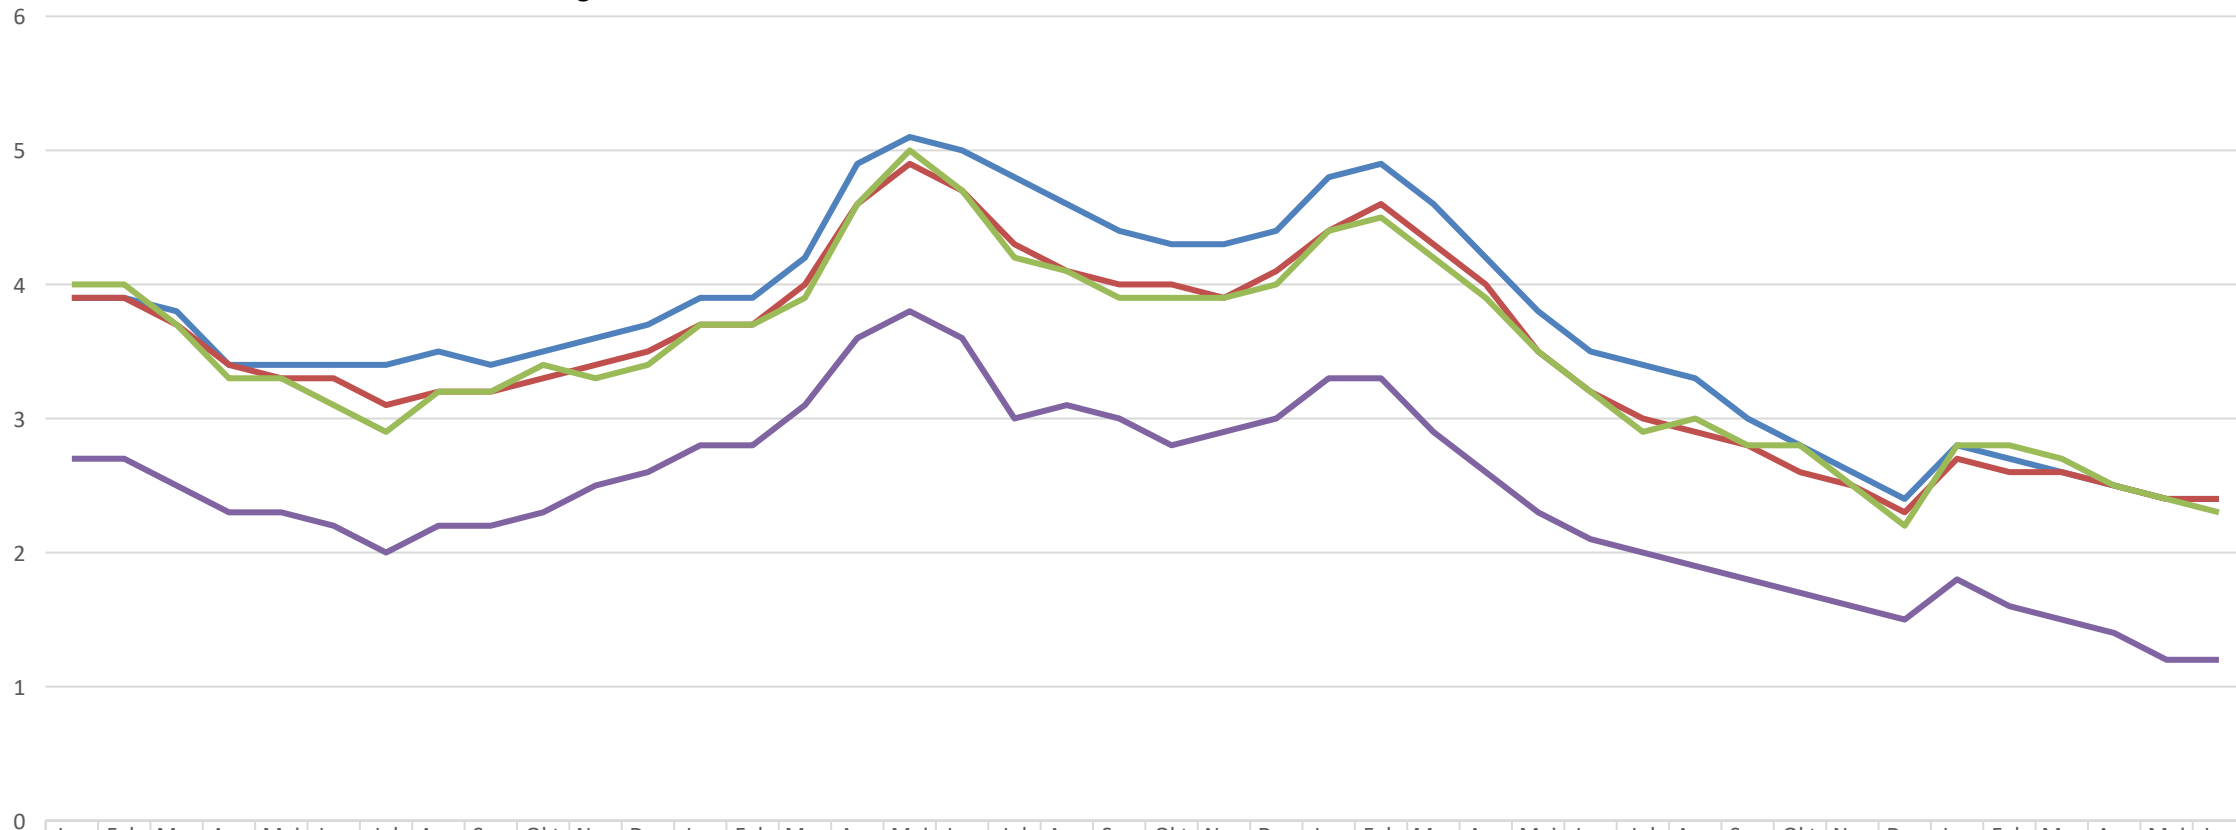

Nøgletal for beskæftigelses & Integrationsområdet

Fuldtidsledige i pct. af arbejdsstyrken

I juni 2022 var Hedensted Kommune den bedst rangeret Kommune i landet.

	Jan 2019	Feb 2019	Mar 2019	Apr 2019	Maj 2019	Jun 2019	Jul 2019	Aug 2019	Sep 2019	Okt 2019	Nov 2019	Dec 2019	Jan 2020	Feb 2020	Mar 2020	Apr 2020	Maj 2020	Jun 2020	Jul 2020	Aug 2020	Sep 2020	Okt 2020	Nov 2020	Dec 2020	Jan 2021	Feb 2021	Mar 2021	Apr 2021	Maj 2021	Jun 2021	Jul 2021	Aug 2021	Sep 2021	Okt 2021	Nov 2021	Dec 2021	Jan 2022	Feb 2022	Mar 2022	Apr 2022	Maj 2022	Jun 2022
Hele landet	3,9	3,9	3,8	3,4	3,4	3,4	3,4	3,5	3,4	3,5	3,6	3,7	3,9	3,9	4,2	4,9	5,1	5	4,8	4,6	4,4	4,3	4,3	4,4	4,8	4,9	4,6	4,2	3,8	3,5	3,4	3,3	3	2,8	2,6	2,4	2,8	2,7	2,6	2,5	2,4	2,4
Region Sjælland	3,9	3,9	3,7	3,4	3,3	3,3	3,1	3,2	3,2	3,3	3,4	3,5	3,7	3,7	4	4,6	4,9	4,7	4,3	4,1	4	4	3,9	4,1	4,4	4,6	4,3	4	3,5	3,2	3	2,9	2,8	2,6	2,5	2,3	2,7	2,6	2,6	2,5	2,4	2,4
Faxe	4	4	3,7	3,3	3,3	3,1	2,9	3,2	3,2	3,4	3,3	3,4	3,7	3,7	3,9	4,6	5	4,7	4,2	4,1	3,9	3,9	3,9	4	4,4	4,5	4,2	3,9	3,5	3,2	2,9	3	2,8	2,8	2,5	2,2	2,8	2,8	2,7	2,5	2,4	2,3
Bedst rangeret kommune	2,7	2,7	2,5	2,3	2,3	2,2	2	2,2	2,2	2,3	2,5	2,6	2,8	2,8	3,1	3,6	3,8	3,6	3	3,1	3	2,8	2,9	3	3,3	3,3	2,9	2,6	2,3	2,1	2	1,9	1,8	1,7	1,6	1,5	1,8	1,6	1,5	1,4	1,2	1,2

Andel fleksjobvisiterede borgere, der modtager ledighedsydelse ★

I juni 2022 var Samsø Kommune den bedst rangeret Kommune i landet. Fra august-november 2021 havde Samsø under 3 fuldtidspersoner på ledighedsydelse. Af diskretionsårsager, er der derfor ikke lavet statistik for disse måneder.